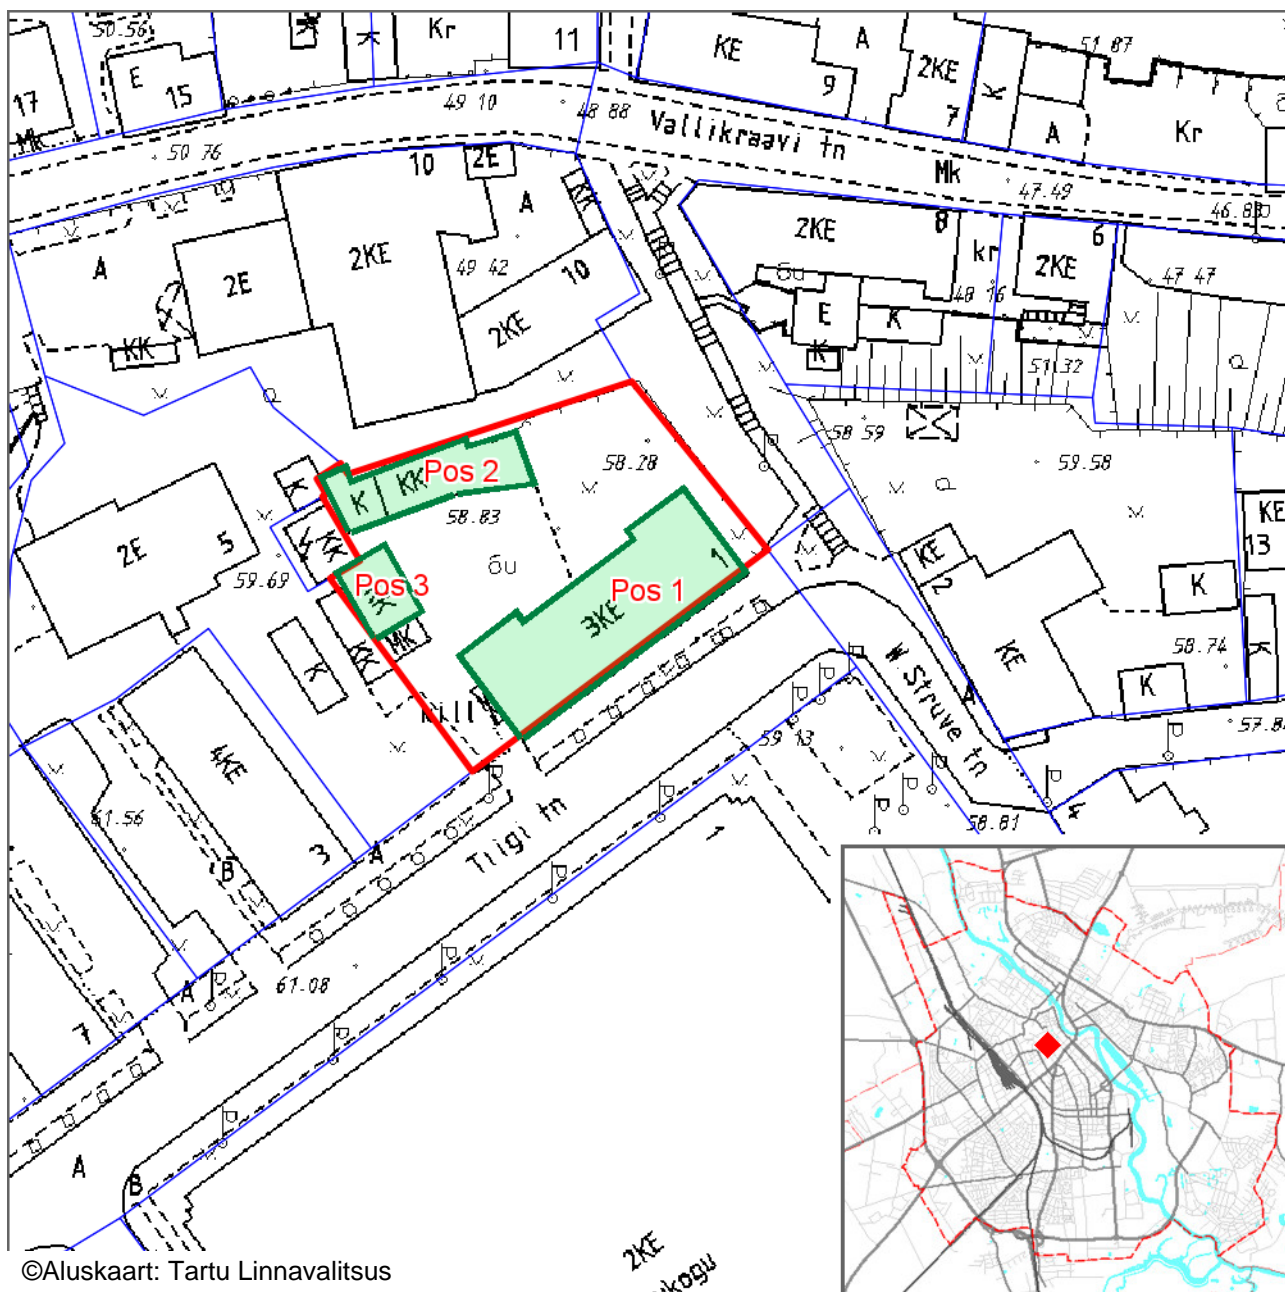

Hoonetele aadressi määramise asendiplan

Tiigi tn 1

1 : 1000

Pos 1: elamu aadressiga **Tiigi tn 1**;

Pos 2: garaaž, millele määratakse aadressiks **Tiigi tn 1/1**;

Pos 3: garaaž, millele määratakse aadressiks **Tiigi tn 1/2**.

©Aluskaart: Tartu Linnavalitsus

Leppemärgid

- Krundi piir
- Hoone kontuur

Koostas: **Riho Sulp**

Kuupäev: **17.05.2016**